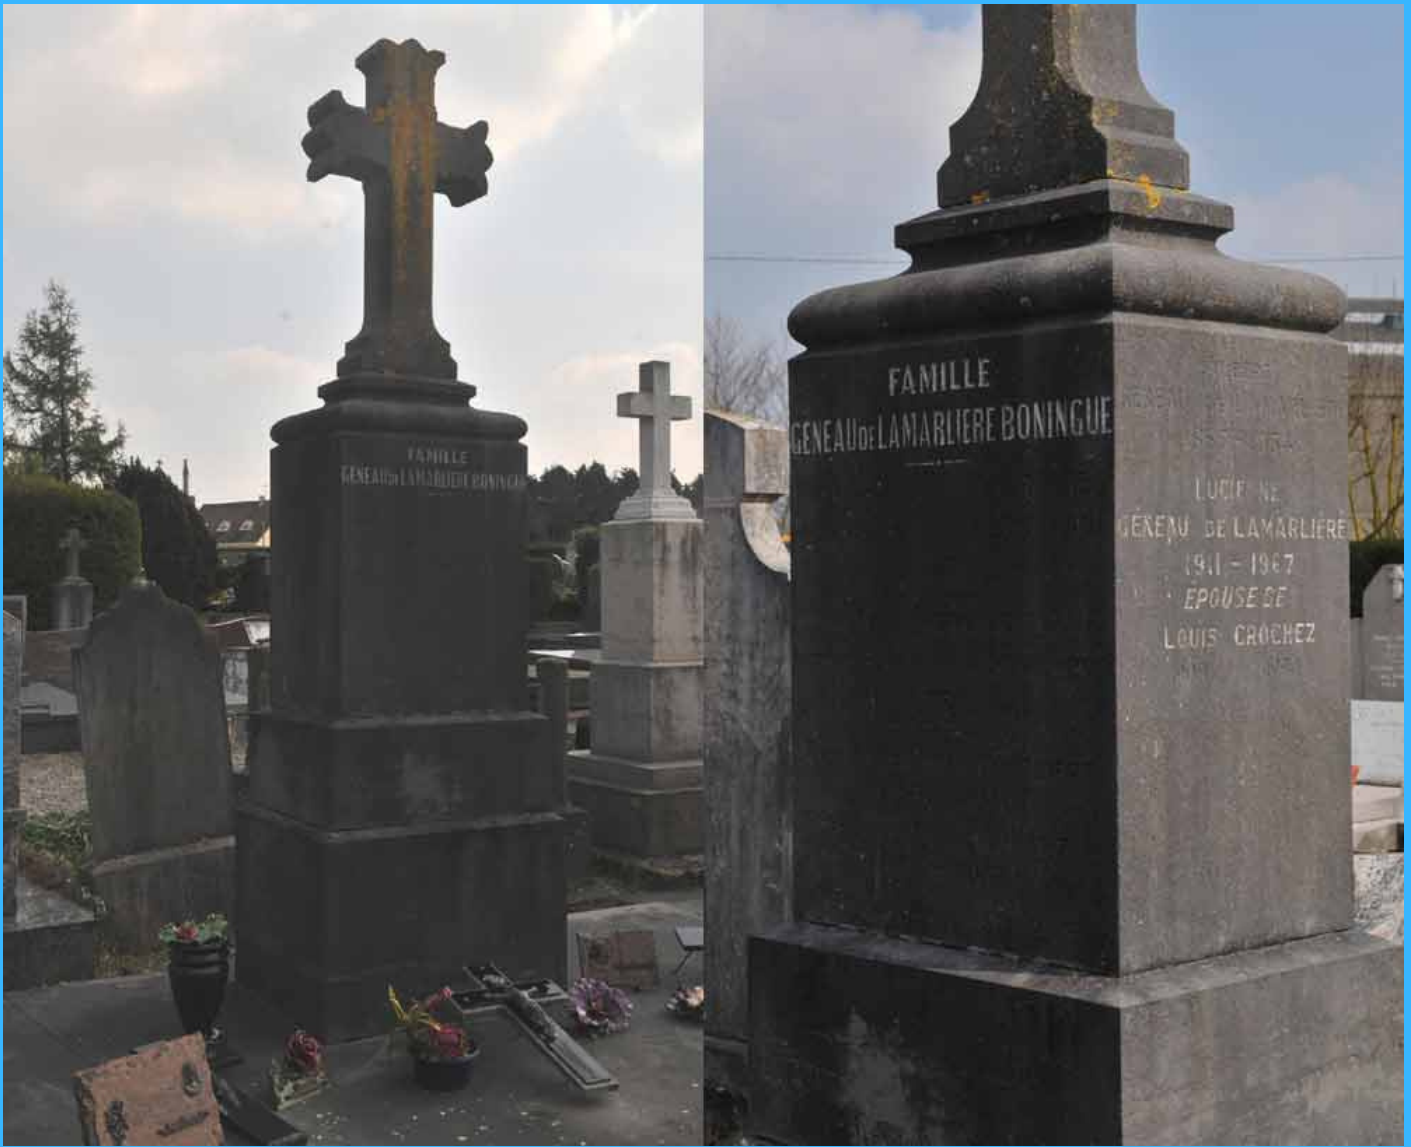

**FAMILLE
GENEAU de LAMARLIERE
BONINGUE**